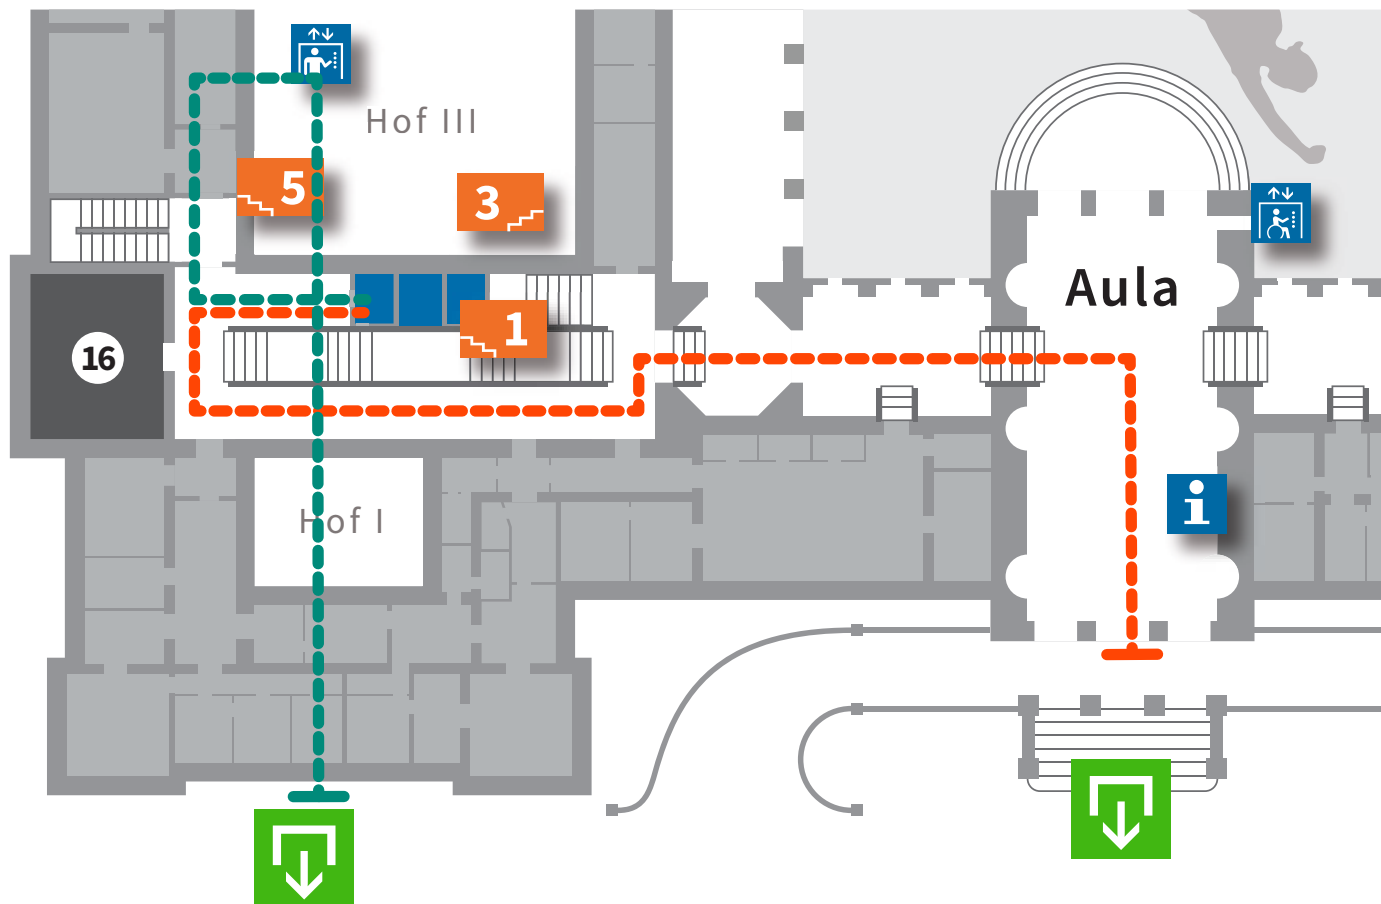

Zugang Studio

Hochparterre

Hauptgebäude der Universität Wien

Barrierefreier Zugang:

Nutzen Sie den Lift im Hof 3.

Universitätsring

Ausgang

Information
Portier

Stiegenaufgang

Hörsaal

Aufzug